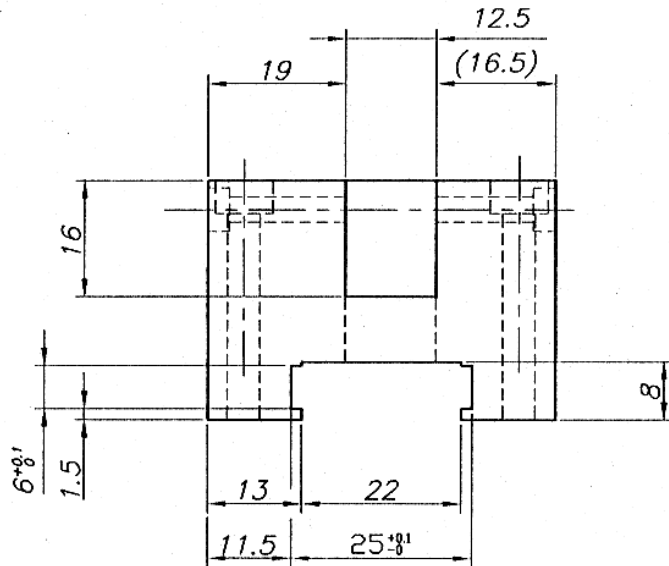

Führungswagen FW2070
Guide Carriage FW 2070

Verwendbar für / Usable for:

LMIX2, EMIX2 & EMIX23