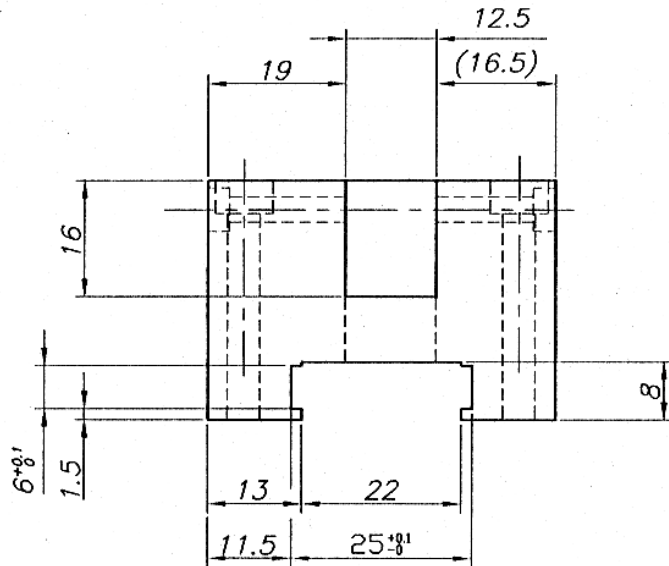

Führungswagen FW2070
Guide Carriage FW 2070

Verwendbar für / Usable for:

EMIX2 & EMIX23
LMIX2 & LMIX22